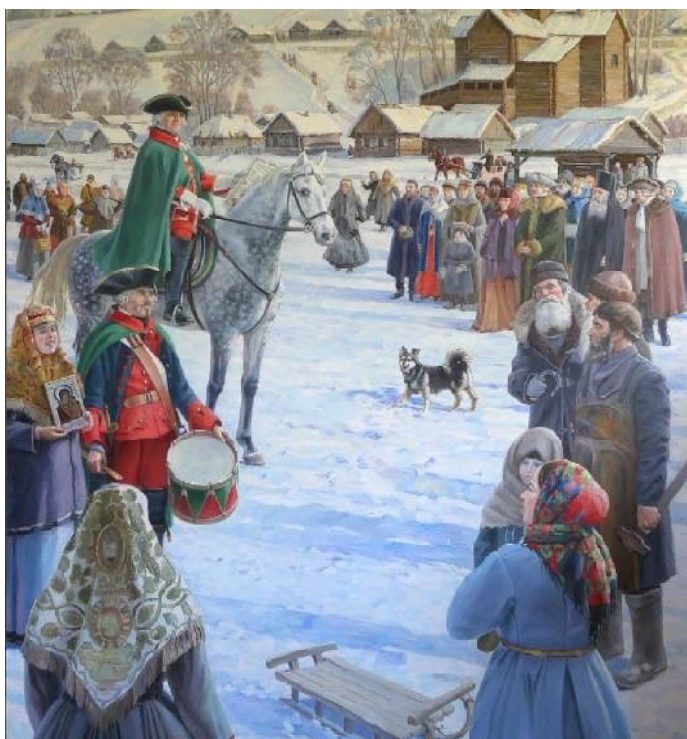

вторник пятница

Любимая

www.lgazeta.ru

ГАЗЕТА

КУЗНЕЦК

№50 (2757) • 11 СЕНТЯБРЯ 2020 г.

**Убирайте
овощи вовремя**

Стр. 2

«Быть граду этому – Кузнецком!»

В Кузнецком музейно-выставочном центре состоялась презентация картины Анваря Батаршина, приуроченная к 240-летию нашего города.

Кузнецк – город небольшой, но одарённых людей в нём немало. Порой настолько талантливых, что не верится, что они живут среди нас, обычных людей, а к их творчеству можно прикоснуться.

Один из таких восхитительных талантов – кузнецкий художник Анварь Батаршин, работы которого представлены в Кузнецком музейно-выставочном центре.

Три картины Анваря Батаршина украшают парадный зал КМВЦ. Все три полотна посвящены историческим для Кузнецка событиям, и новая картина Батаршина не стала исключением.

Все кузнечане знают легенду о том, как мимо нашего города проезжала Екатерина II и как местные кузнецы так убедительно проявили своё мастерство, что в честь них и назван был город. Однако, как говорят краеведы, документального подтверждения этому событию нет. Зато известно, что в 1780 году Екатерина Великая издала указ, в котором строго-настрого предписывает создать Саратовскую губер-

нию, 10 городов с уездами и 6 новых городов, среди которых и Кузнецк.

Именно этому событию – провозглашению указа – посвящена картина Анваря Батаршина «Быть граду этому – Кузнецком!». Место, которое на ней изображено, истинный кузнечанин узнает сразу. Карпаты, небольшая церквушка, площадь, на которой в те времена проводились большие ярмарки, собирались торговцы и купцы. Глашатаи читают указ Екатерины II. А справа на картине – кузнецы.